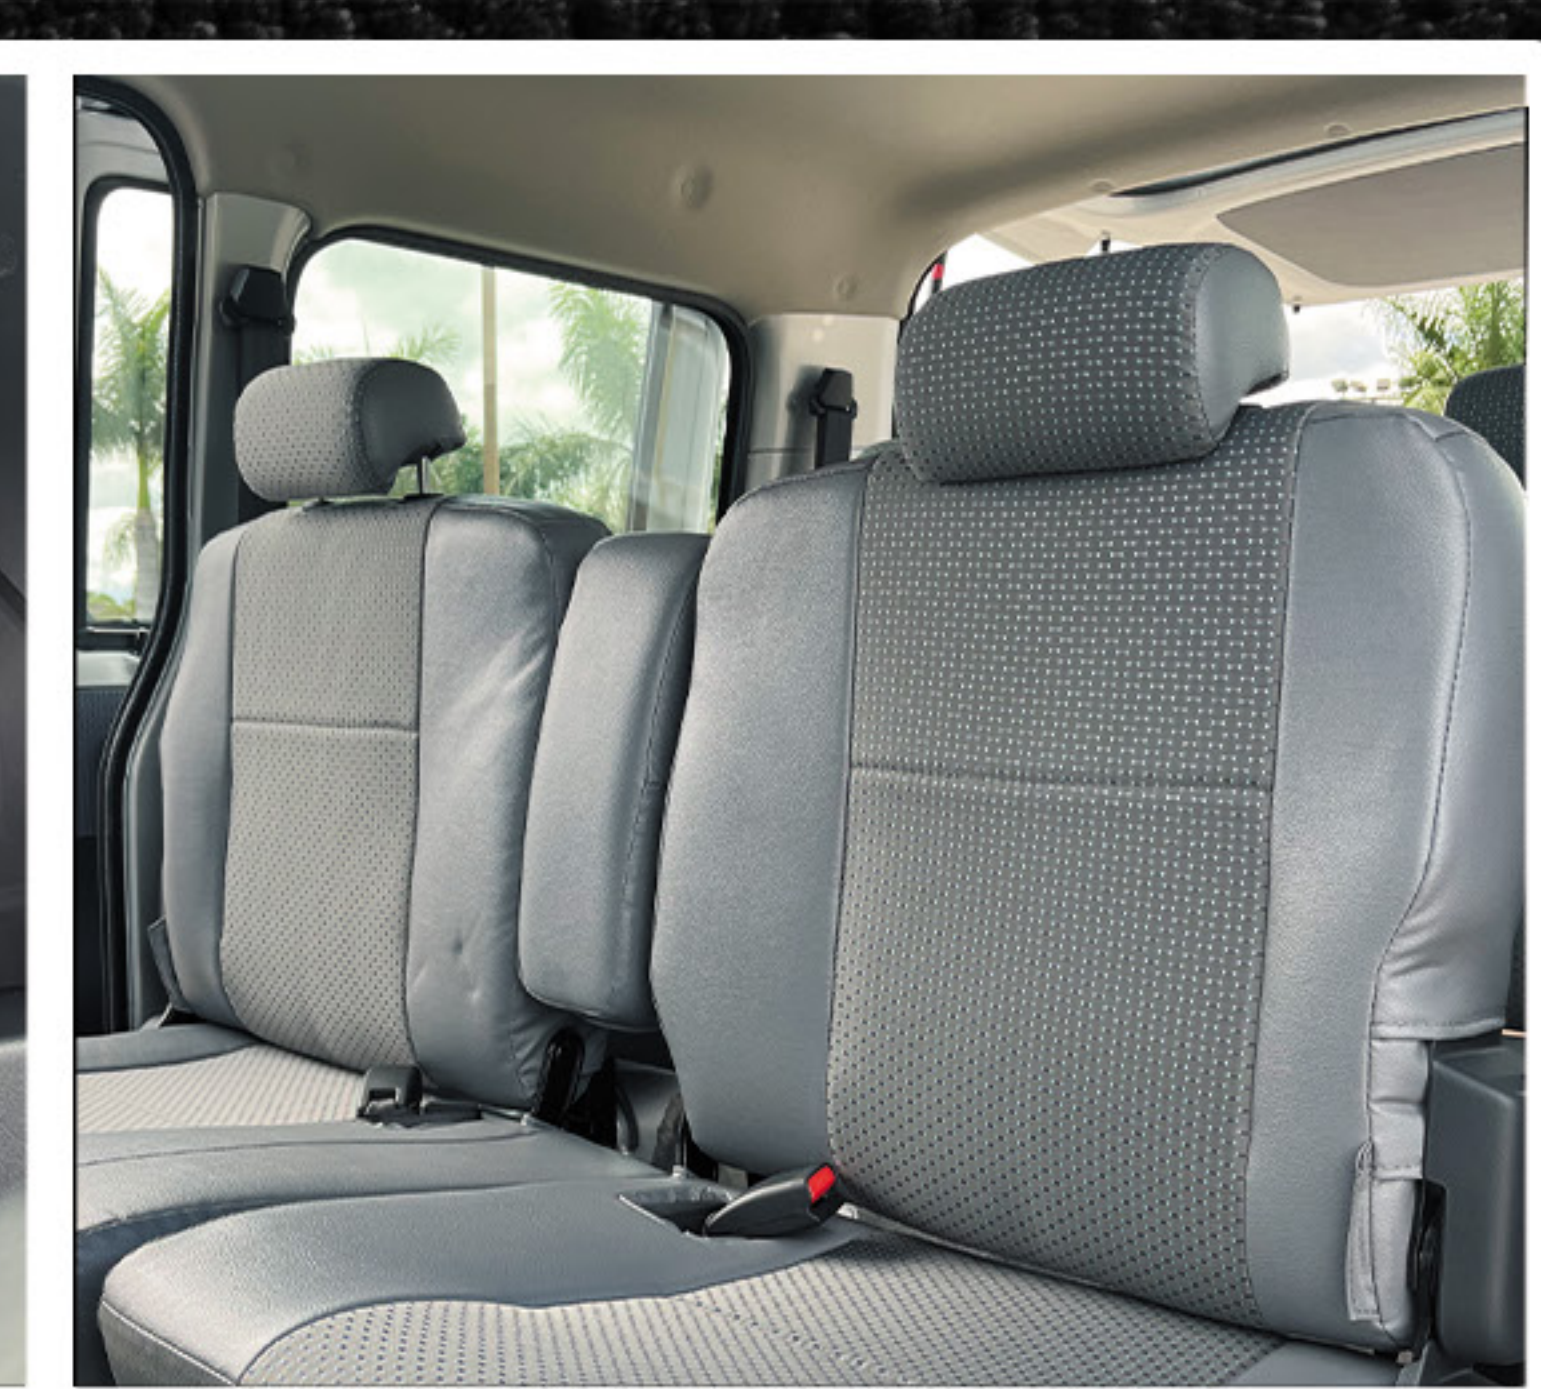

# LITE ACE

MICROBÚS

• Motor 1.5L • Aire acondicionado • 8 pasajeros

- Motor gasolina
- Suspensión delantera McPherson
- 4 cilindros, 1,496 c.c.
- Suspensión trasera de hojas de resorte
- Potencia máxima 97 HP/6,000 rpm
- Transmisión mecánica 5 velocidades + retroceso
- Torque máximo: 134Nm./ 4400 rpm
- Capacidad para 8 pasajeros

- Frenos de disco ventilados adelante y tambor atrás
- Bolsa de aire para conductor y pasajero
- Cinturones de seguridad para todos los asientos
- Frenos ABS
- Aire acondicionado
- Tapicería de vinil en asientos
- Asientos traseros abatibles
- Radio AM/FM display con bluetooth con 2 parlantes